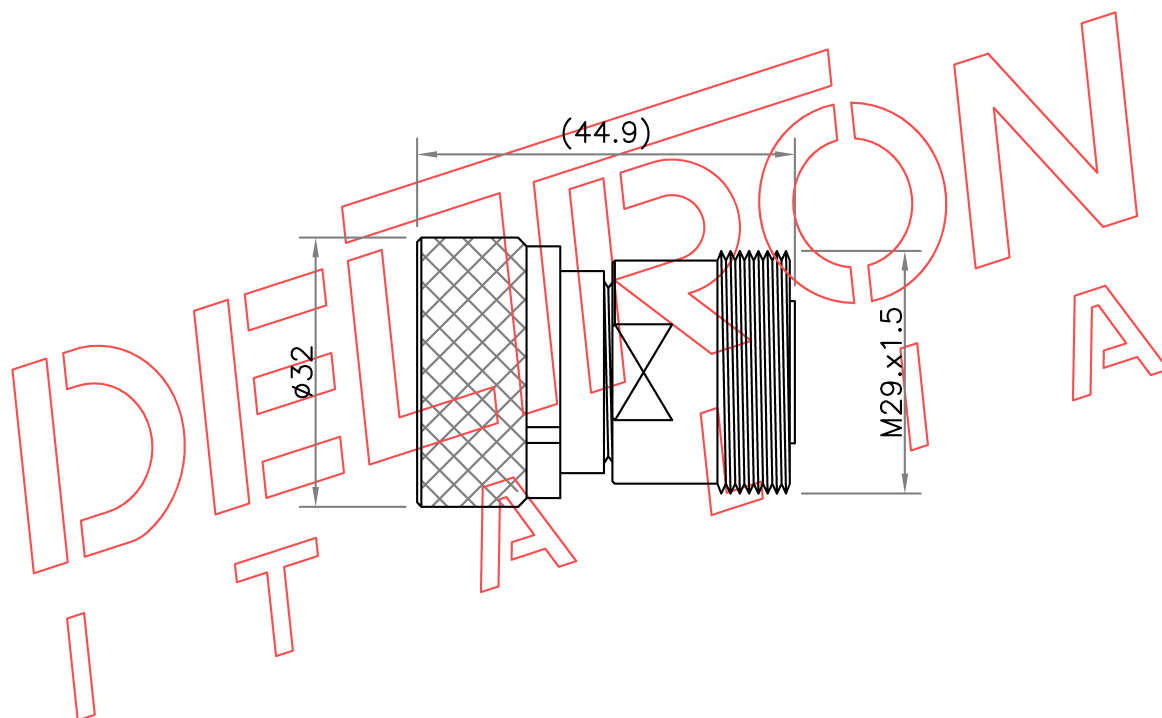

Codice - Code

**DE404311**

**DELTRON**  
ITALIA SRL

Descrizione - Description

Adattatore 7/16 maschio - 7/16 femmina - 7/16 male - 7/16 female adapter

**Materiale - Material**

Corpo - Body	Ottone - Brass EN12164-CW614N
Contatto femmina -Female contact	CuBe - CuBe BERYLCO 33-25 H-TD4
Contatto maschio -Male contact	Ottone - Brass EN12164-CW614N
Ghiera - Nut	Ottone - Brass EN12164-CW614N
Isolante - Insulator	Silicone - Silicon
Guarnizione - Gasket	Silicone - Silicon

**Finitura - Finish**

Ag 5-7 micron
Ag 5-7 micron
Ag 5-7 micron
Ni 5-7 micron

I dati sopra riportati possono essere cambiati senza preavviso - The above mentioned data might be modified without any advanced notification